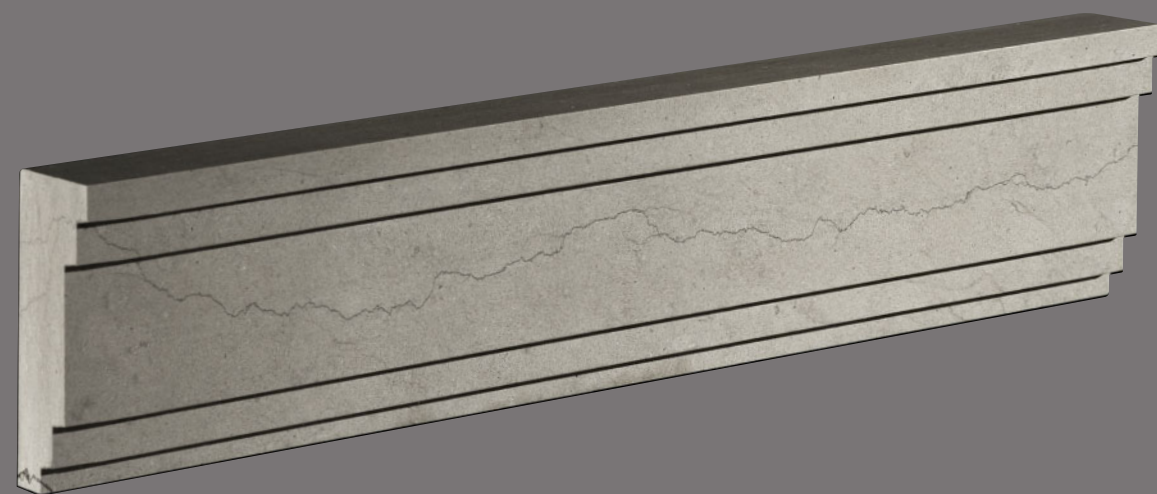

WAXED LINE
NEW STONES
62 surfaces

63

basalto
CM 10 x 60
LINEA ANTICATO CERATO
4" x 24"
WAX FINISHED LINE

WAXED LINE
NEW STONES
64 surfaces

basalto
CM 30,5 x 60
LINEA ANTICATO CERATO
12" x 24"
WAX FINISHED LINE

WAXED LINE
NEW STONES
66 surfaces

67

basalto
CM 10 x 60
LINEA ANTICATO CERATO
4" x 24"
WAX FINISHED LINE

CORNICI

LINEA ANTICATO CERATO

COR 10
CORNICE CM 1,5 x 30,5
SPESSORE CM 1,8

COR 11
CORNICE CM 2 x 30,5
SPESSORE CM 2

COR 13
CORNICE CM 7,1 x 30,5
SPESSORE CM 3

COR 12
CORNICE CM 4,4 x 30,5
SPESSORE CM 2,3

ZOCCOLO 900
CM 10 x 30,5
SPESSORE CM 3

CORNICI

LINEA ANTICATO CERATO