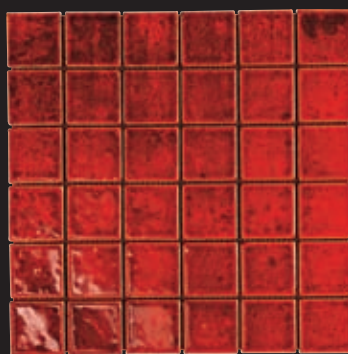

## BELLE EPOQUE

8

**ardesia metal 2x2**

10

**ardesia metal 4,8x4,8**

12

**quarzite metal**

BELLE EPOQUE

# lacca rouge

4

formato tessera 1,5x1,5x0,8 su rete - tessera size 1,5x1,5x0,8 on mesh  
formato tessera 4,8x4,8x0,8 su rete - tessera size 4,8x4,8x0,8 on mesh

formato tessera 1,5x3x0,8 su rete - tessera size 1,5x3x0,8 on mesh

**641171** - 30x30x0,8  
Mosaico 1,5x1,5  
Lacca Rouge

**641172** - 30x30x0,8  
Mosaico 4,8x4,8  
Lacca Rouge

**641173** - 29x30x0,8  
Mosaico 1,5x3 muretto  
Lacca Rouge

BELLE EPOQUE