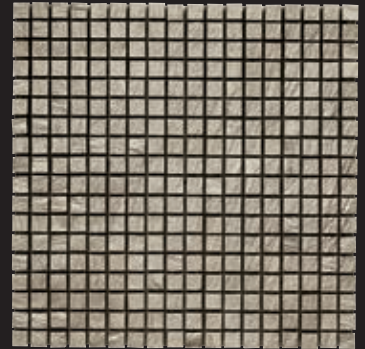

# ardesia metal

8

formato tessera 1,5x1,5x1 su rete disponibile anche in formato 2x2x1  
tessera size 1,5x1,5x1 on mesh. We can also supply size 2x2x1

**641101** - 31x31x1  
Mosaico Ardesia 1,5x1,5  
Metallizzata oro

**641102** - 31x31x1  
Mosaico Ardesia 1,5x1,5  
Metallizzata argento

**641103** - 31x31x1  
Mosaico Ardesia 1,5x1,5  
Metallizzata brunito

**641104** - 31x31x1  
Mosaico Ardesia 1,5x1,5  
Metallizzata pettro