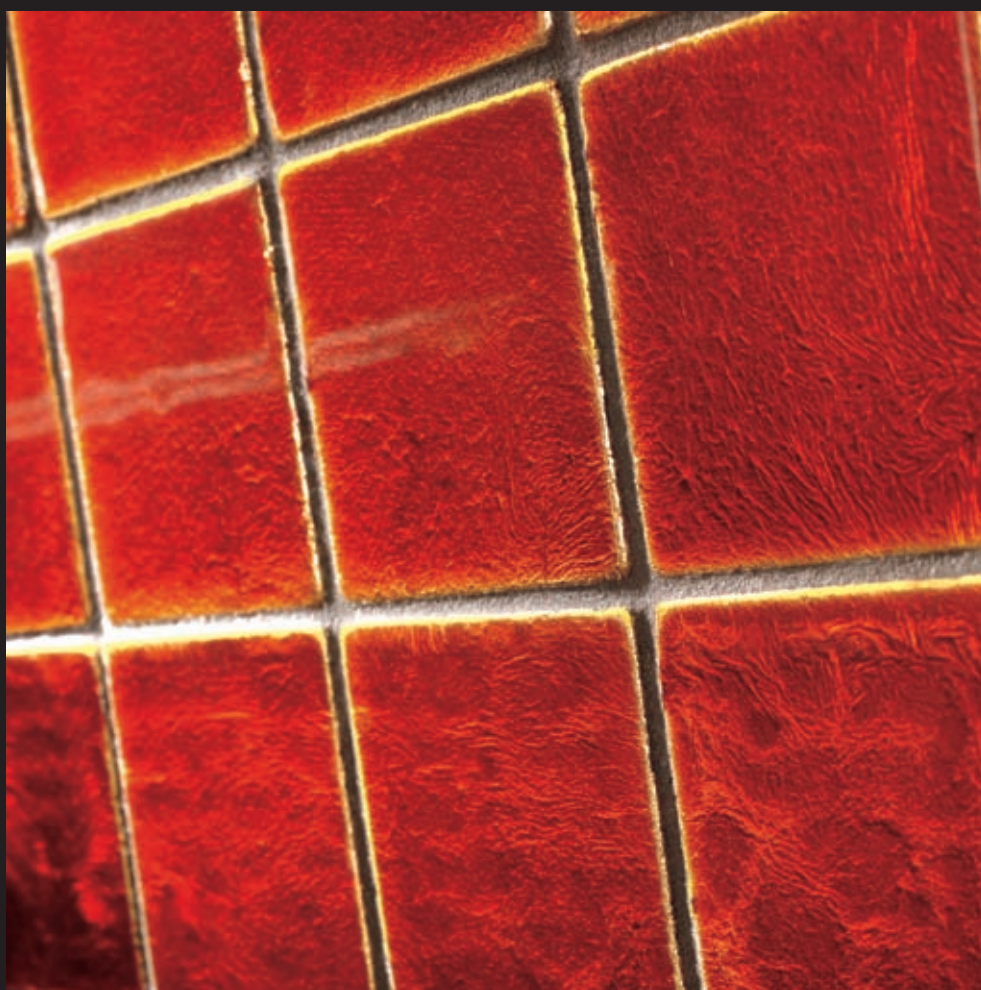

formato tessera 1,5x1,5x0,8 su rete - tessera size 1,5x1,5x0,8 on mesh
formato tessera 4,8x4,8x0,8 su rete - tessera size 4,8x4,8x0,8 on mesh

formato tessera 1,5x3x0,8 su rete - tessera size 1,5x3x0,8 on mesh