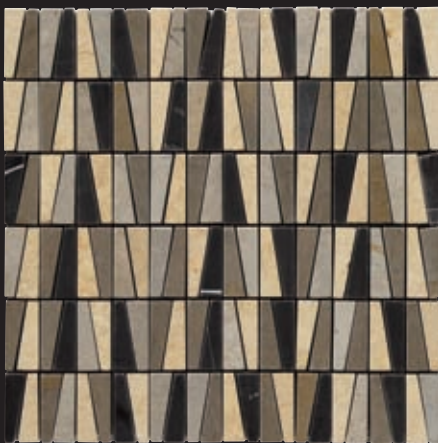

## Moduli su rete - *Modulus on mesh*

29

**608102** - 30x30x0,8 Modulo Kefren  
Bianco Perlino  
Giallo Atlantide  
Travertino Noce  
Crema Luna

**608101** - 30x30x0,8 Modulo Kefren  
Travertino Chiaro  
Travertino Noce  
Travertino Rosso  
Travertino Giallo