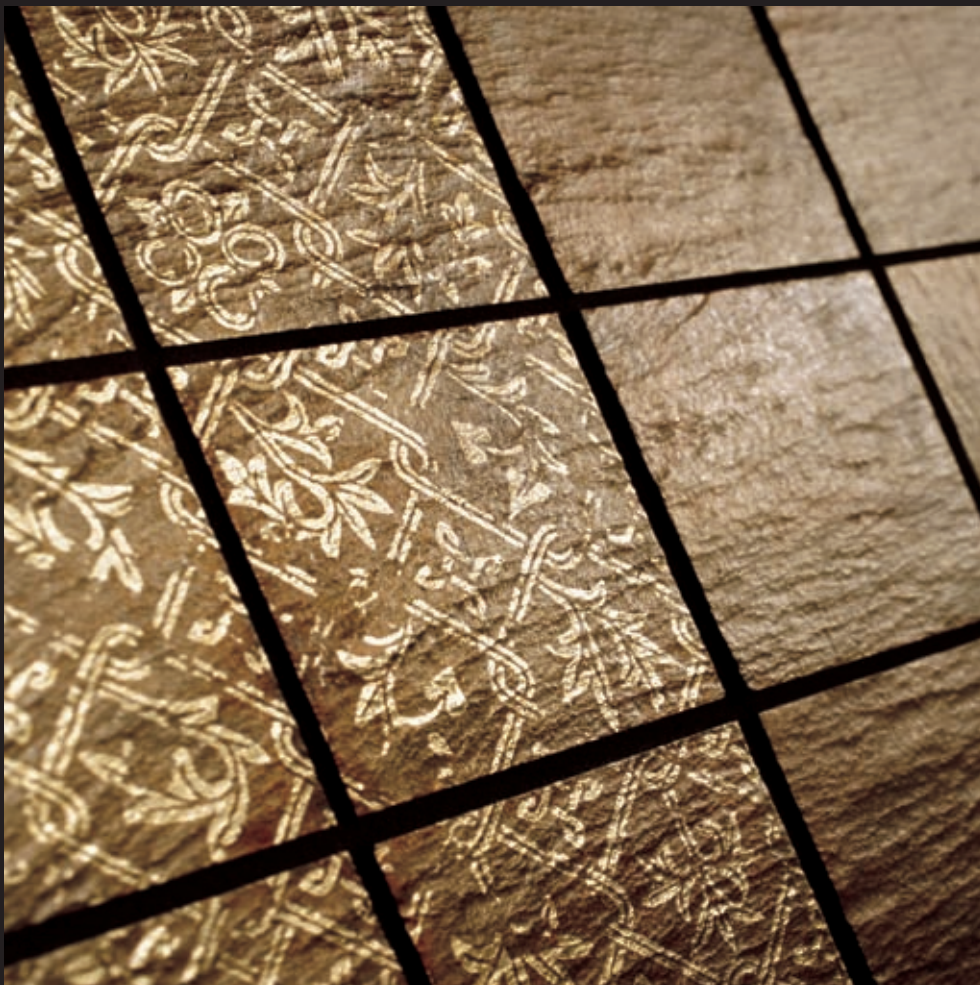

formato tessera 4,8x4,8x1 su rete
tessera size 4,8x4,8x1 on mesh