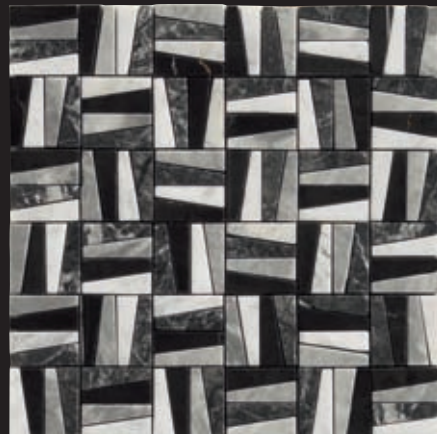

608004 - 30x30x0,8 **Modulo Keope**
Nero
Bianco Carrara
Grigio Bardiglio
Grigio Carnico