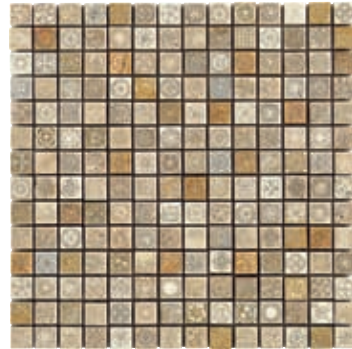

# mosaico marmo intarsiato

16

formato tessera 2x2x1 su rete  
tessera size 2x2x1 on mesh

**642001** - 31x31x1  
50% decor Beige  
2x2 Mix

**642011** - 31x31x1  
Full decor Beige metal  
2x2 Mix

DOMUS AUREA