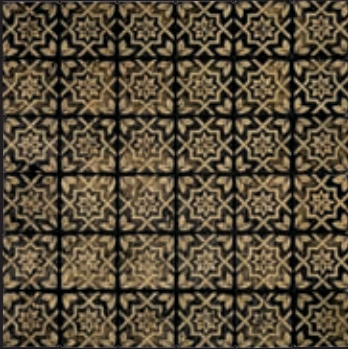

formato tessera 4,8x4,8x1 su rete
tessera size 4,8x4,8x1 on mesh

641151 - 30x30x1
Mosaico Ardesia 4,8x4,8
Decoro Charme