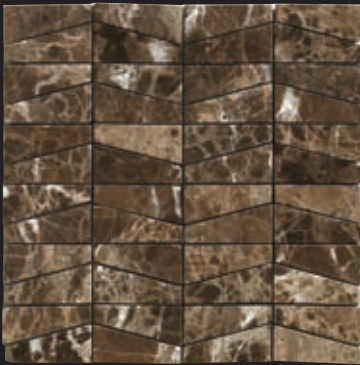

612005 - 30x30x0,8
Modulo Trapezi 7,5
Dark Emperor