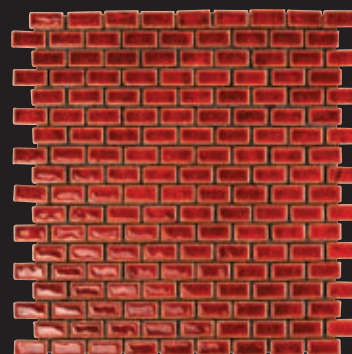

641173 - 29x30x0,8
Mosaico 1,5x3 muretto
Lacca Rouge